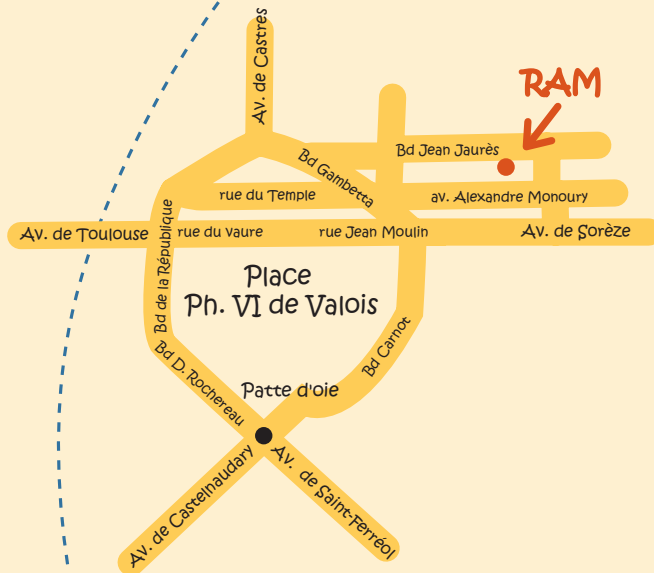

Plan d'accès

Adresse :

Centre Social
Boulevard Jean Jaurès
31250 Revel
Tél. : 05 62 18 48 69

Le Relais Assistantes
Maternelles est géré par la
Communauté de Communes
Lauragais Revel et Sorèzois

Accueil

Responsable du Relais :
Myriam DUPIAS