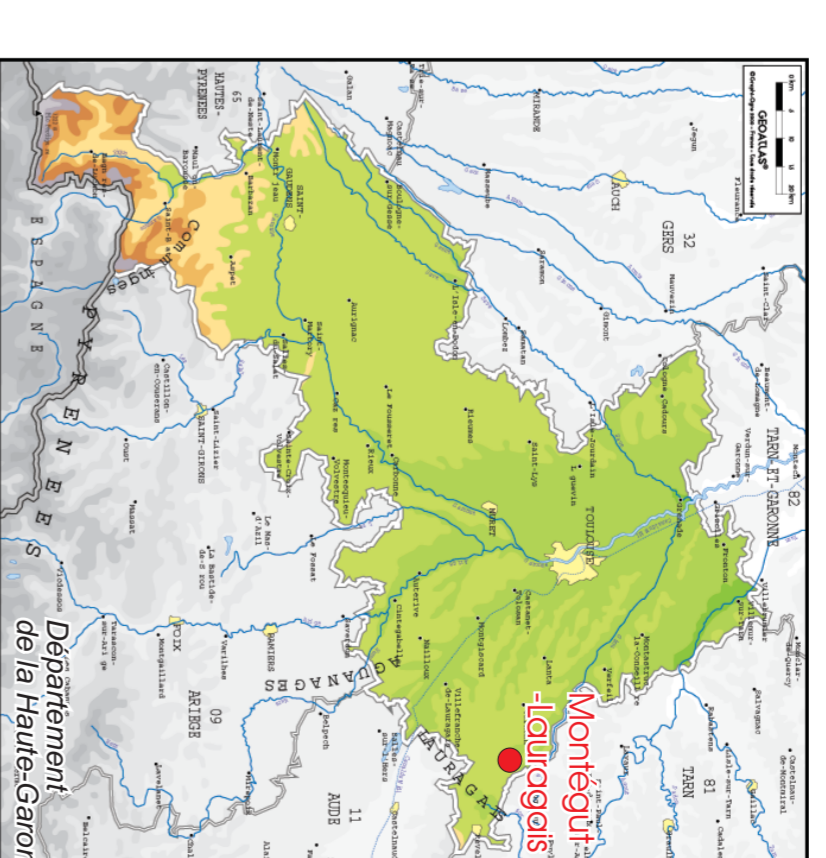

Elaboration du

Plan Local d'Urbanisme

COMMUNE DE MONTEGUT-LAURAGAIS

Révision du Schéma communal
d'assainissement

ZONAGE D'ASSAINISSEMENT

6-2

Date Janvier 2014

Echelle 1:5 000