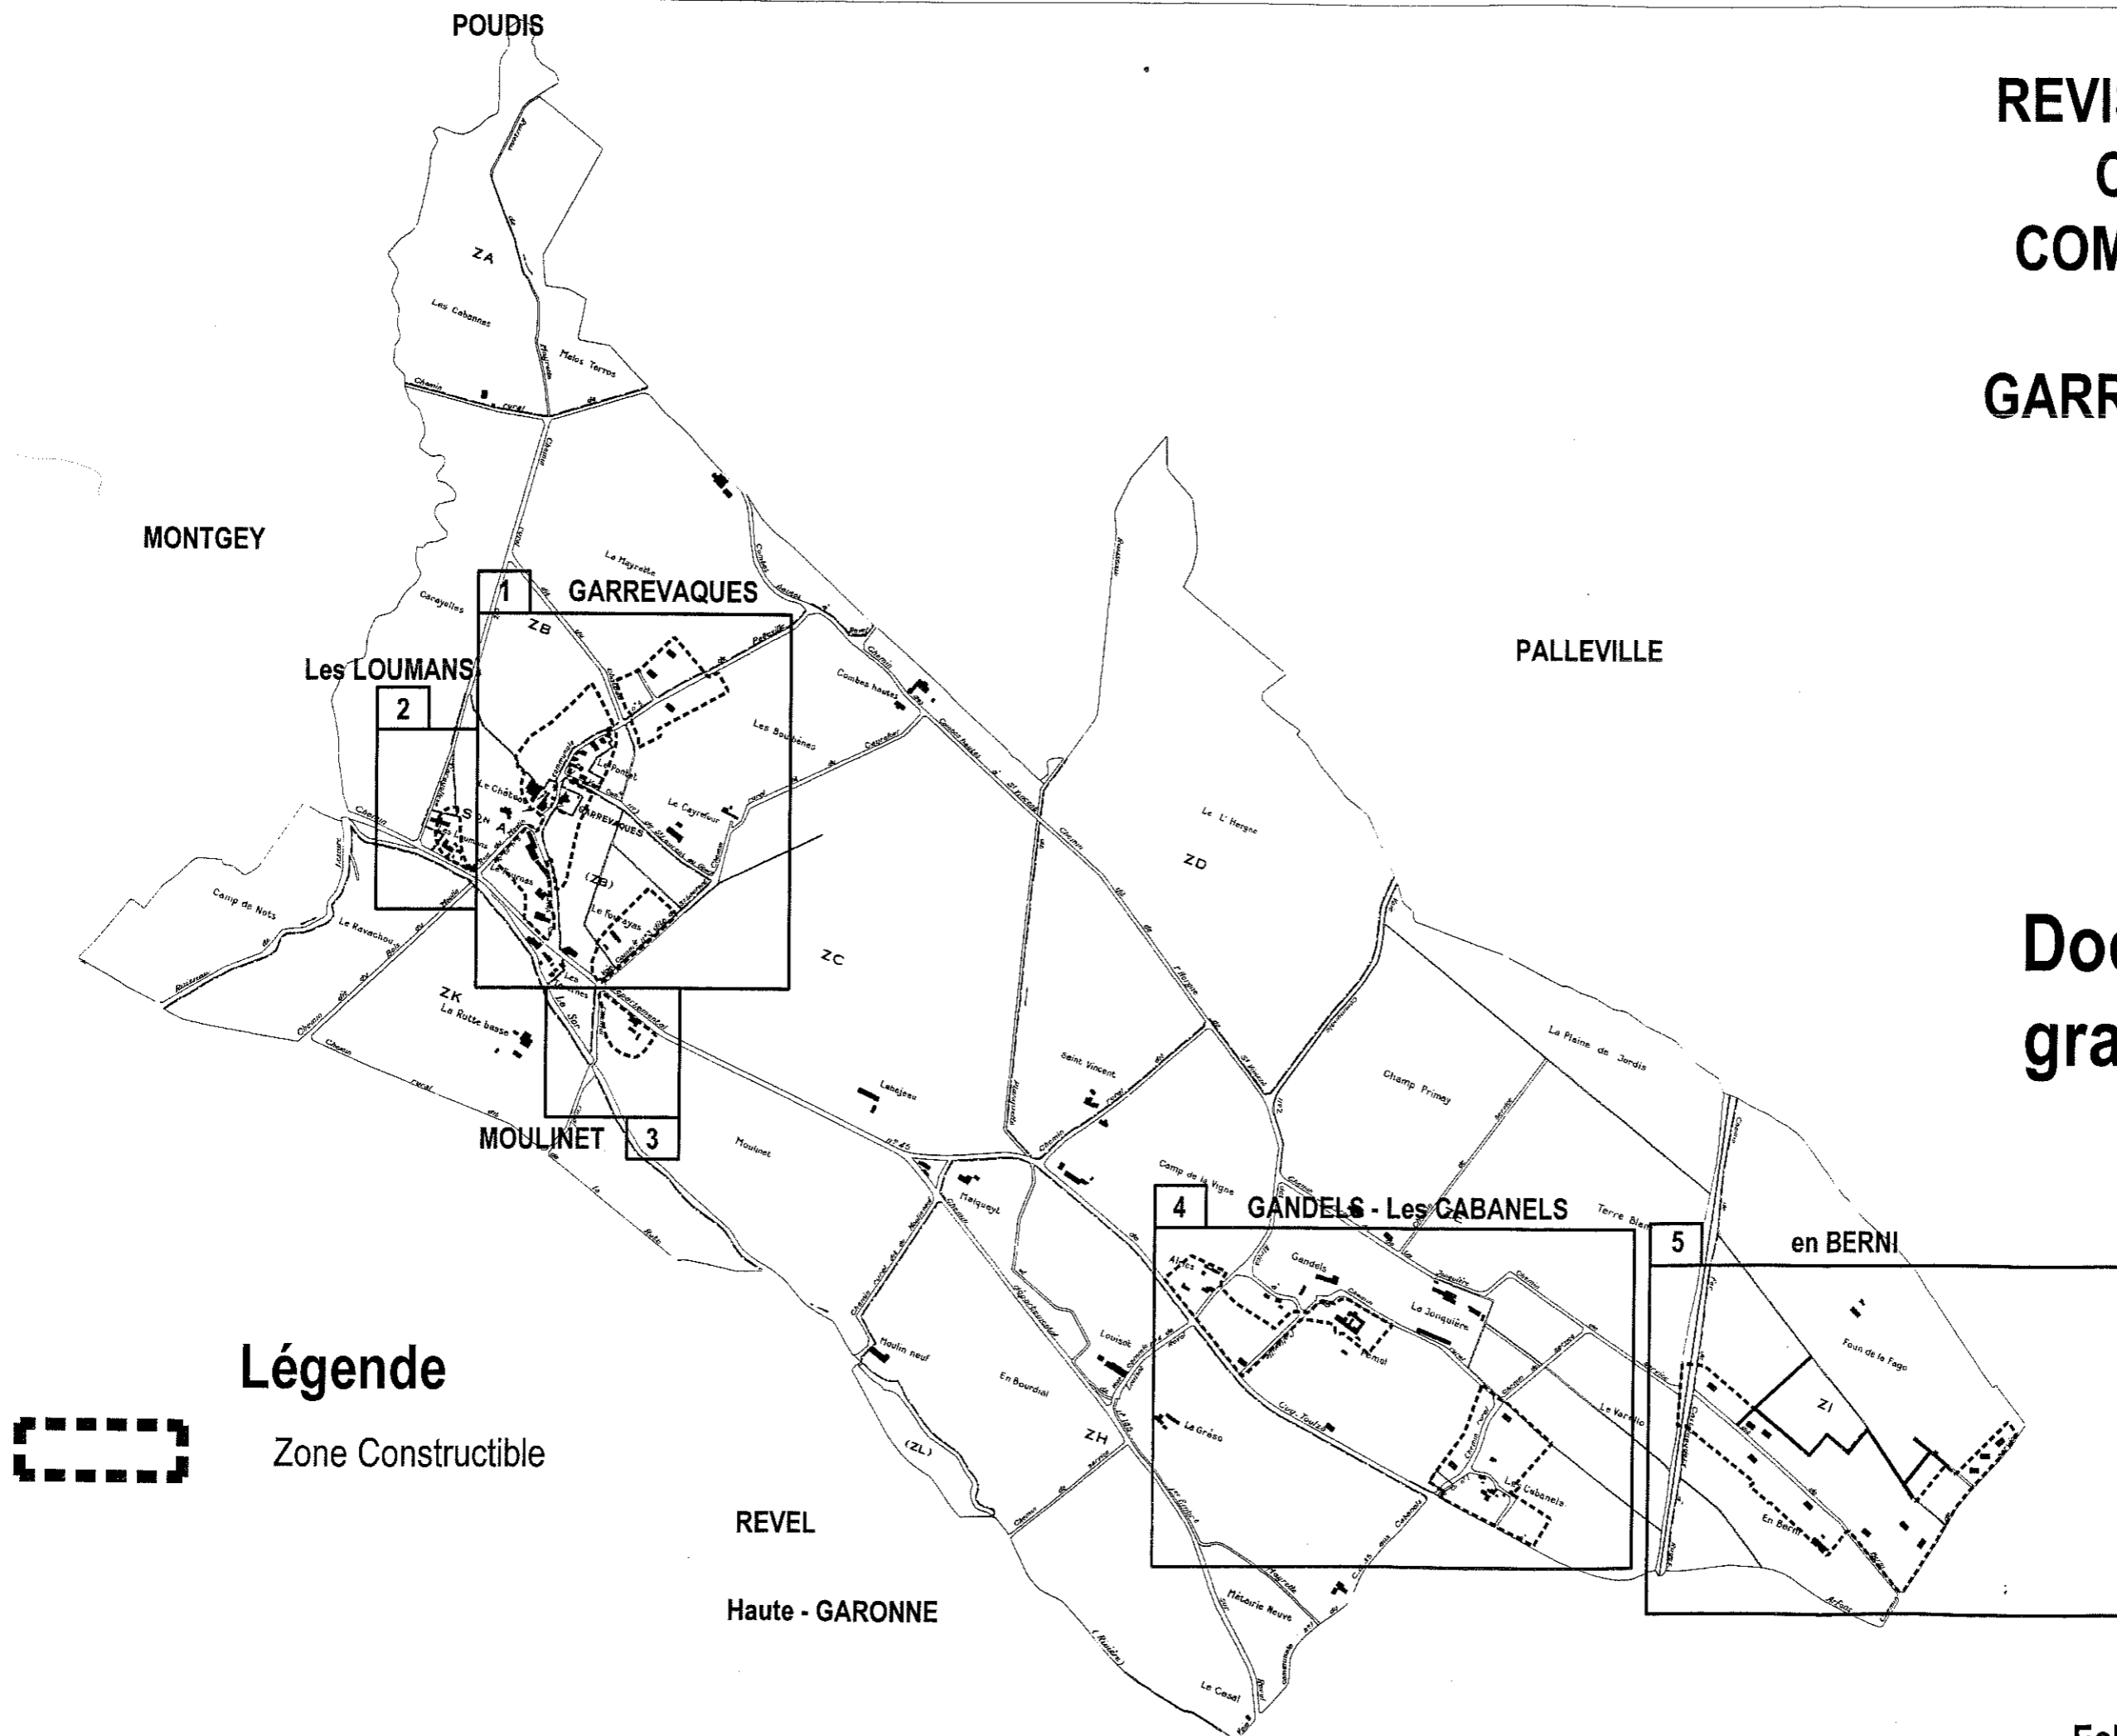

REVISION de la CARTE COMMUNALE de GARREVAQUES

Documents graphiques

Légende

Zone Constructible

REVEL

Haute - GARONNE

Echelle 1/15 000ème

1 - GARREVAQUES

Echelle 1/2500ème

Légende

Zone Constructible

2 - Les LOUMANS

Zone Constructible

Echelle 1/2500ème

3 - MOULINET

Zone Constructible

Echelle 1/2500ème

Légende

Zone Constructible

4 - GANDELS Les CABANELS

Echelle 1/2500ème

Légende

Zone Constructible

Voirie Projetée (à titre indicatif
desserte du hameau "en Berni")

5 - en BERNI

Echelle 1/2500ème