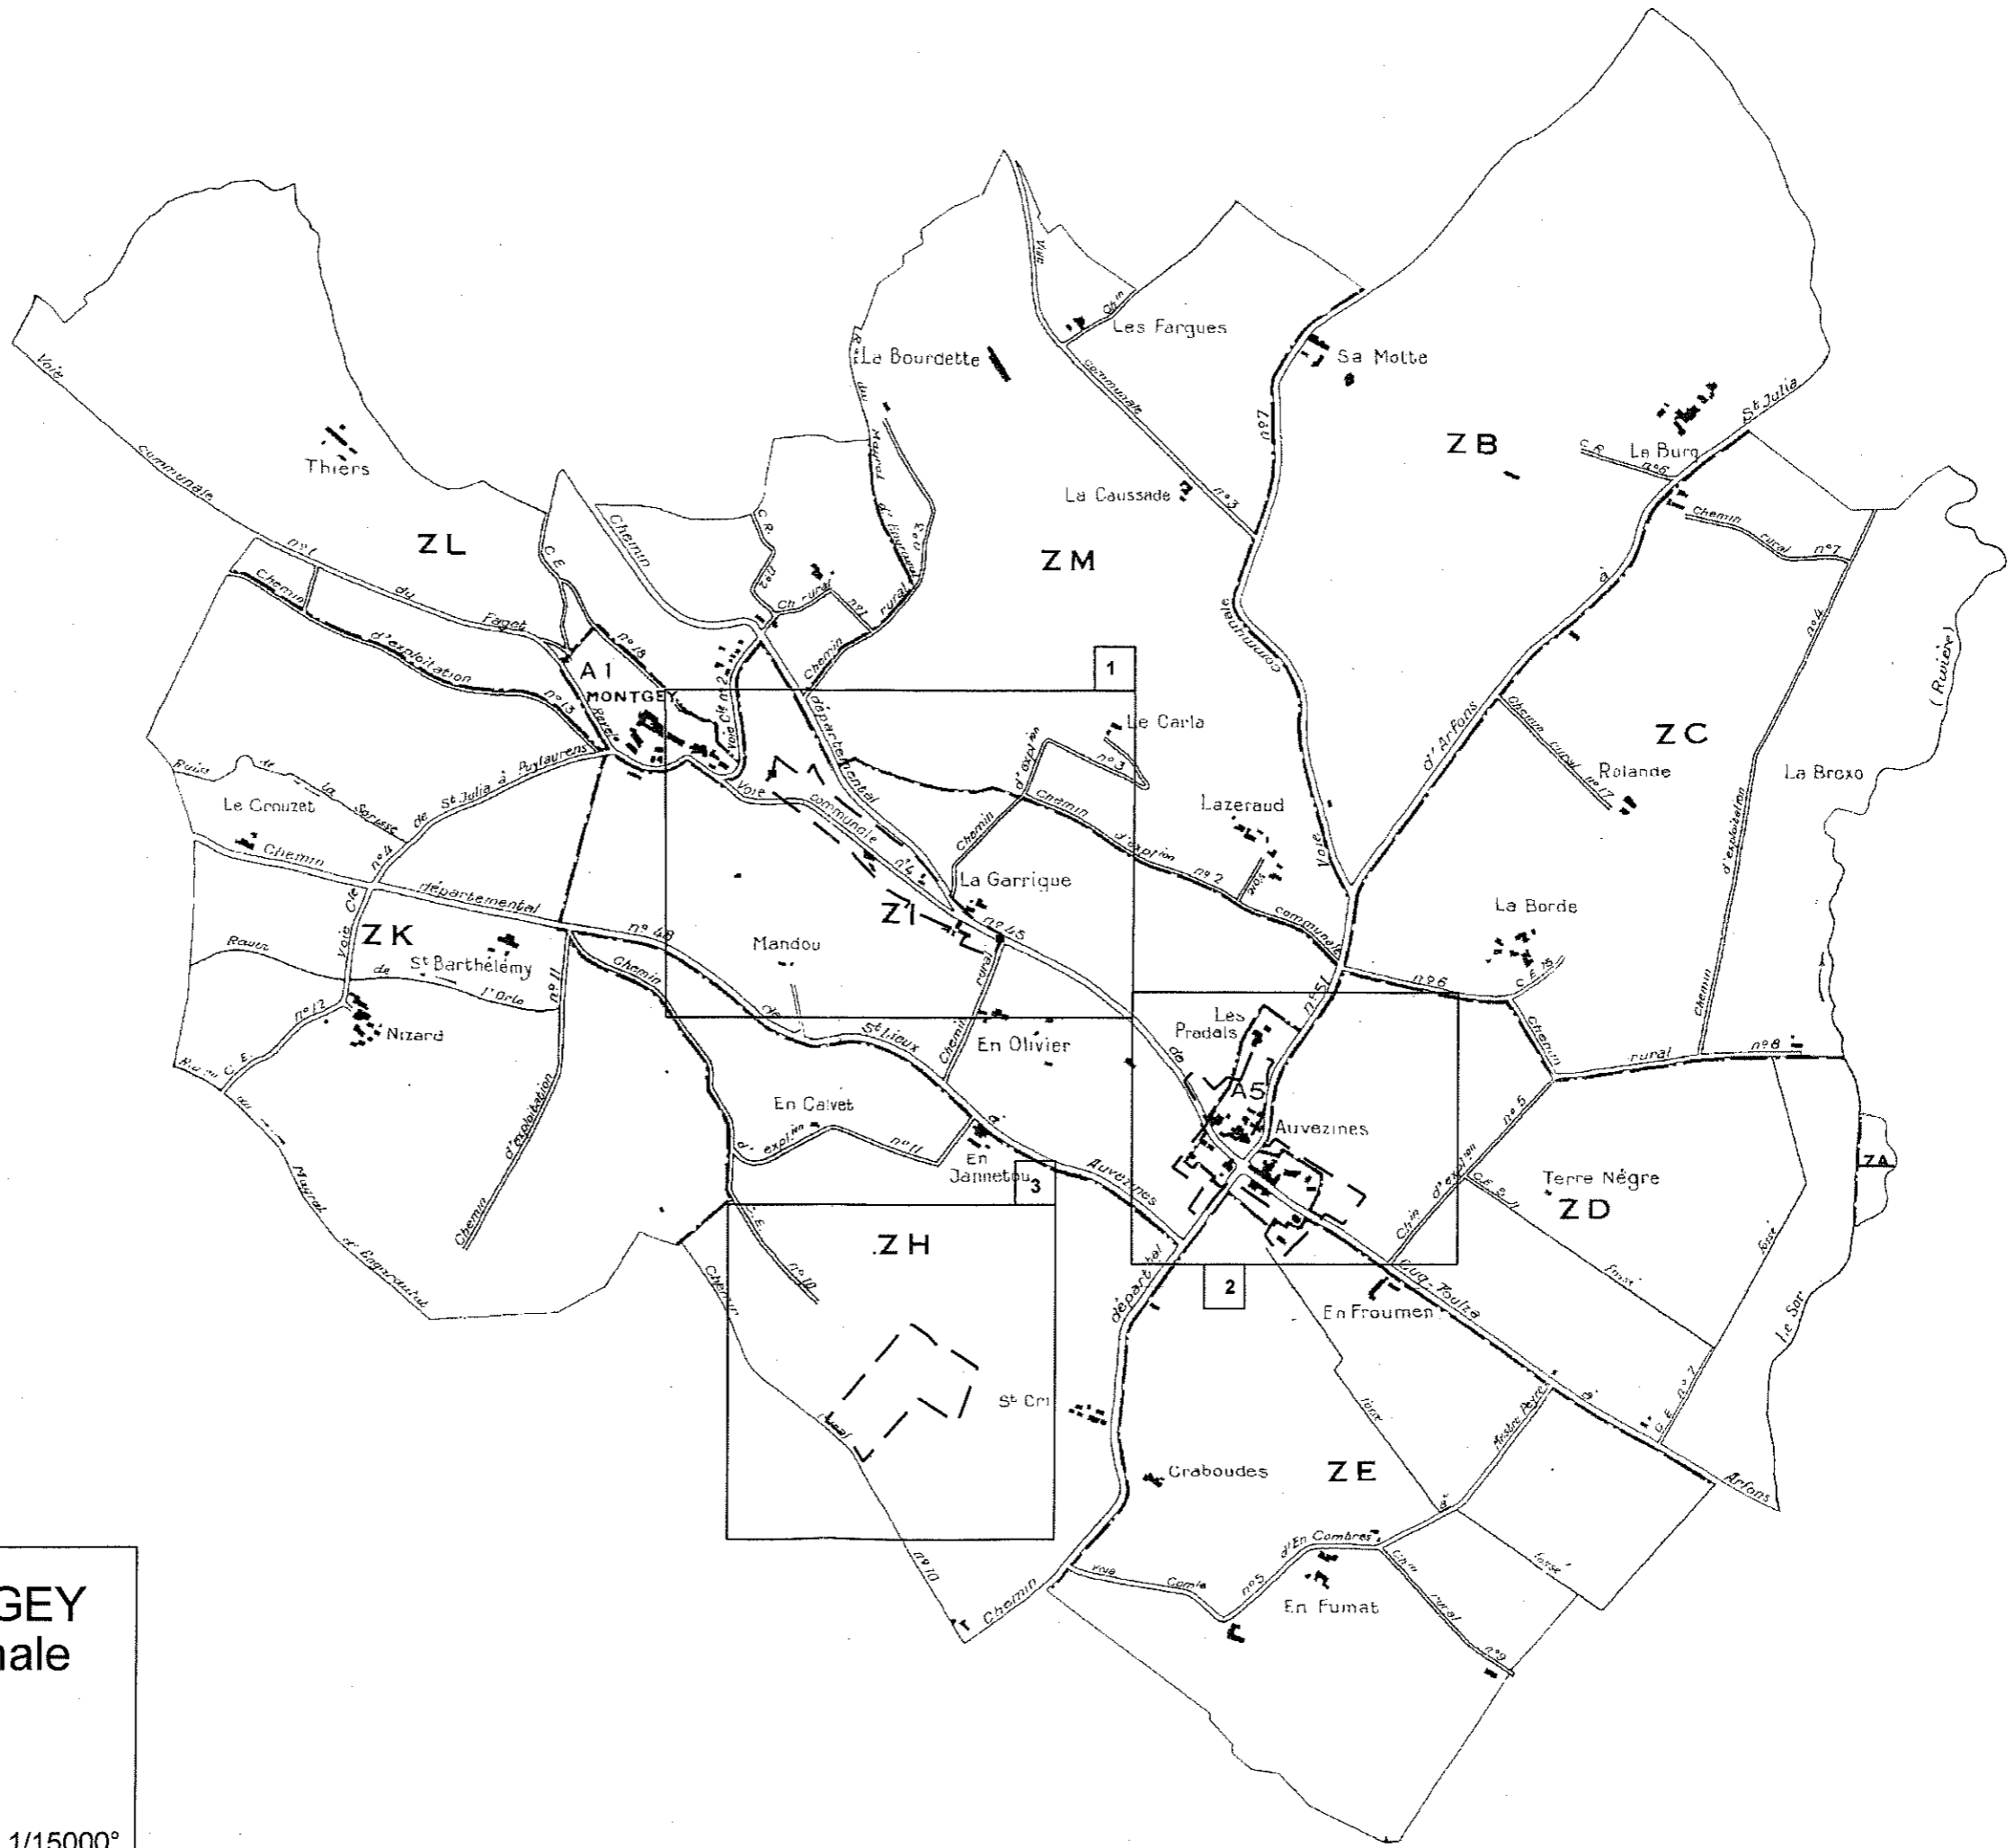

commune de MONTGEY

Approbation Mairie

LE MAIRE PIERRE FRAISSE

Carte Communale

13 JAN. 2011

Approbation Préfet

ELABORATION

22 FEV. 2011

Le Sous-Préfet

Colin MIEGE

2- PLAN de ZONAGE

COMMUNE DE MONTGEY
Projet de carte communale

Mise à jour Décembre 2010

Echelle 1/15000°

1- La GARRIGUE

LEGENDE

 Zone constructible

Décembre 2010

Echelle 1/2500
CC-178NOVEMBRE2010.DWG PARIS_JA 10102111 10:11

Echelle 1/2500

3 - La BADORQUE

LEGENDE

--- Zone constructible

2 - AUVEZINES