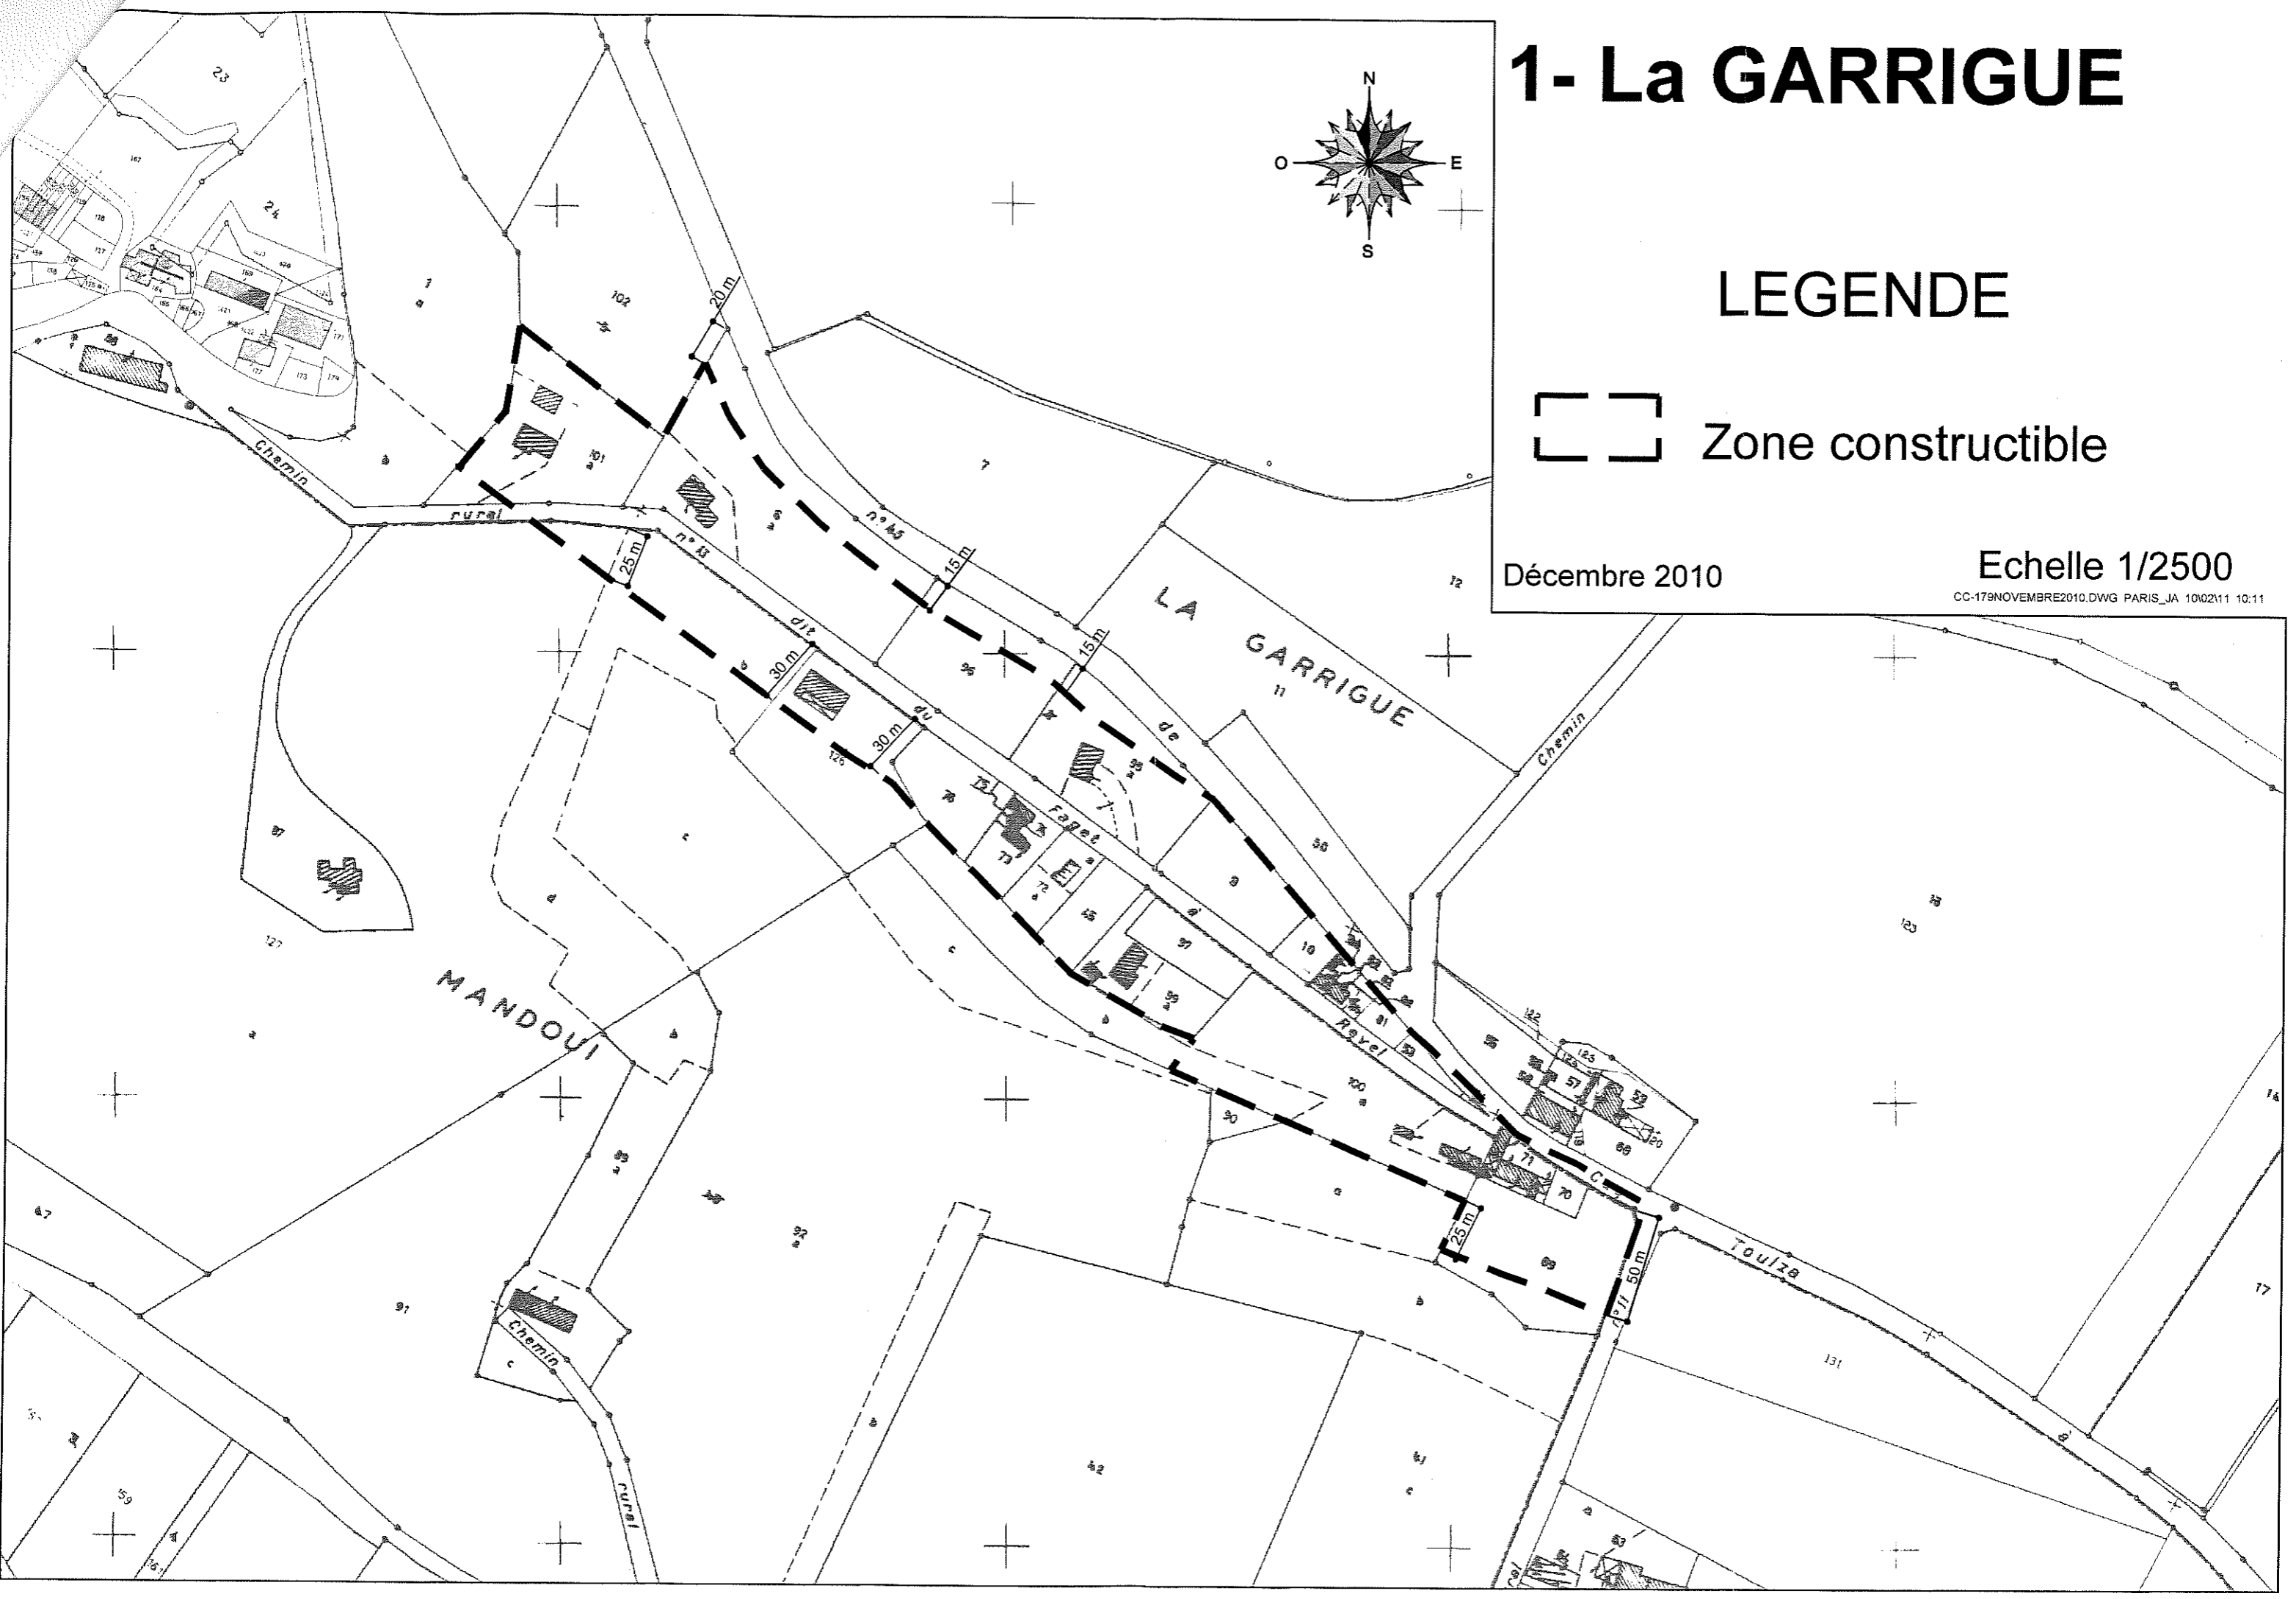

1- La GARRIGUE

LEGENDE

Zone constructible

Décembre 2010

Echelle 1/2500
CC-178NOVEMBRE2010.DWG PARIS_JA 10102111 10:11