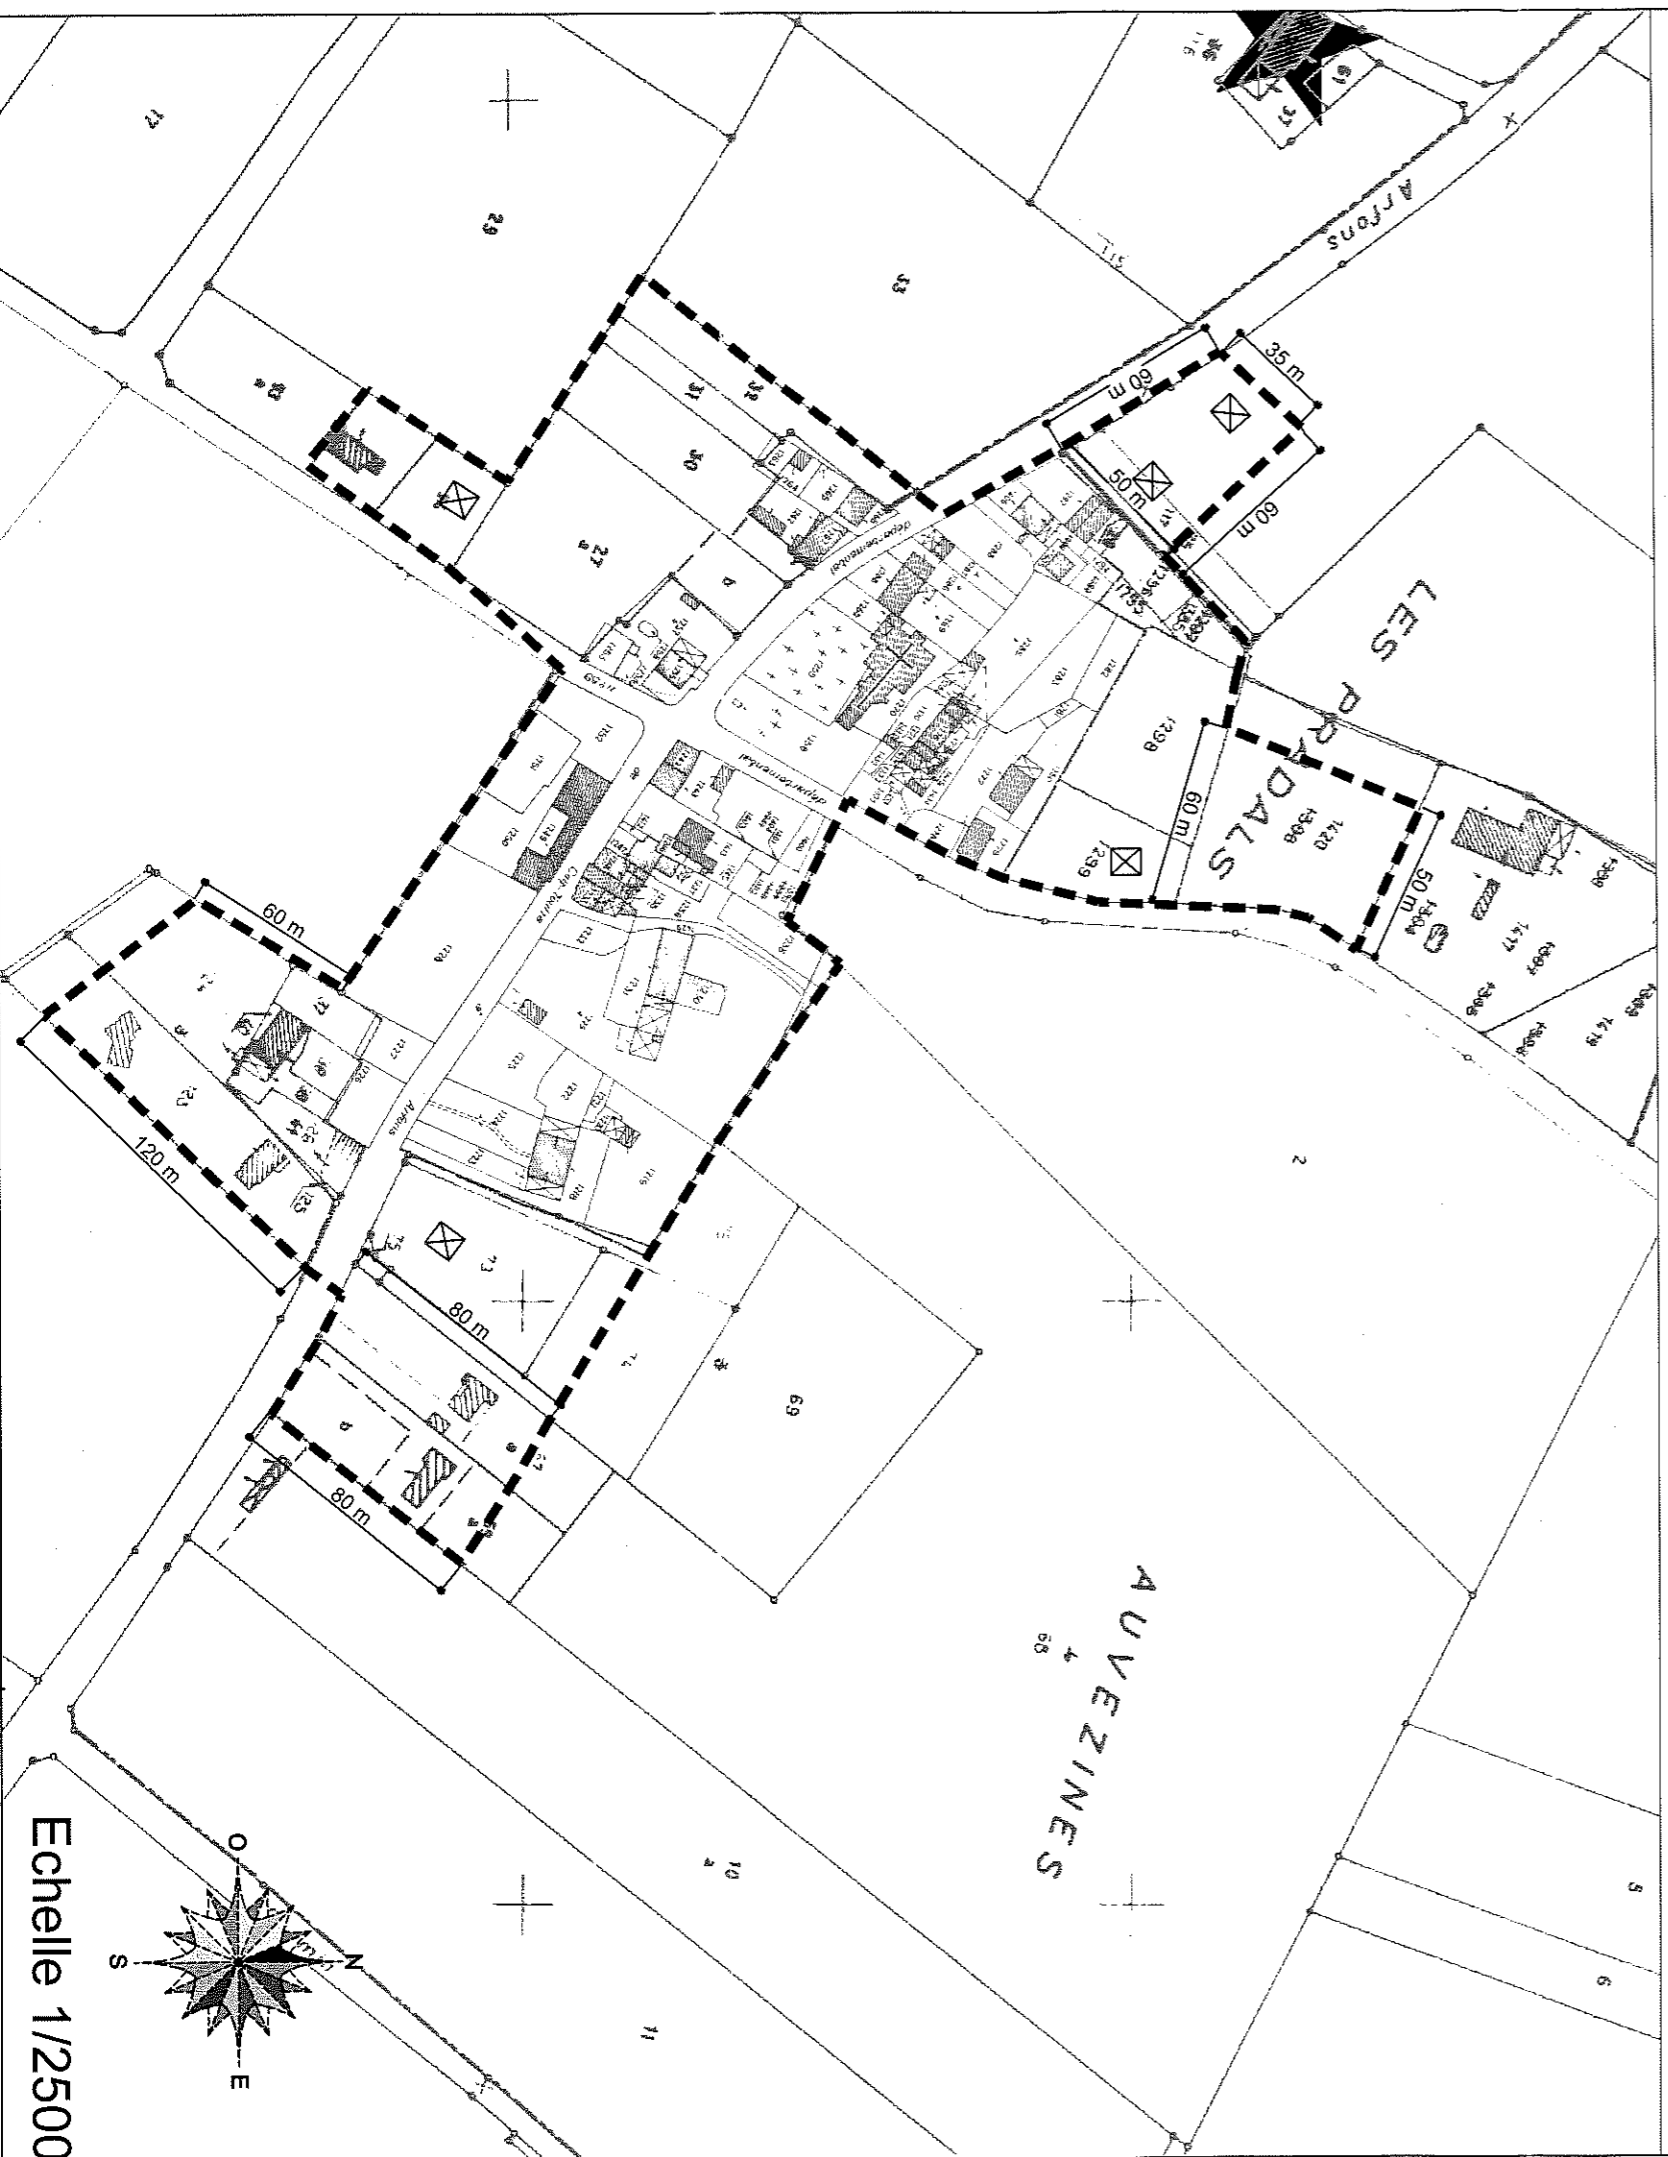

2 - AUVEZINES

Décembre, 2010

CC-179NOVEMBRE2010.DWG PARIS_JA 1002311 10:09