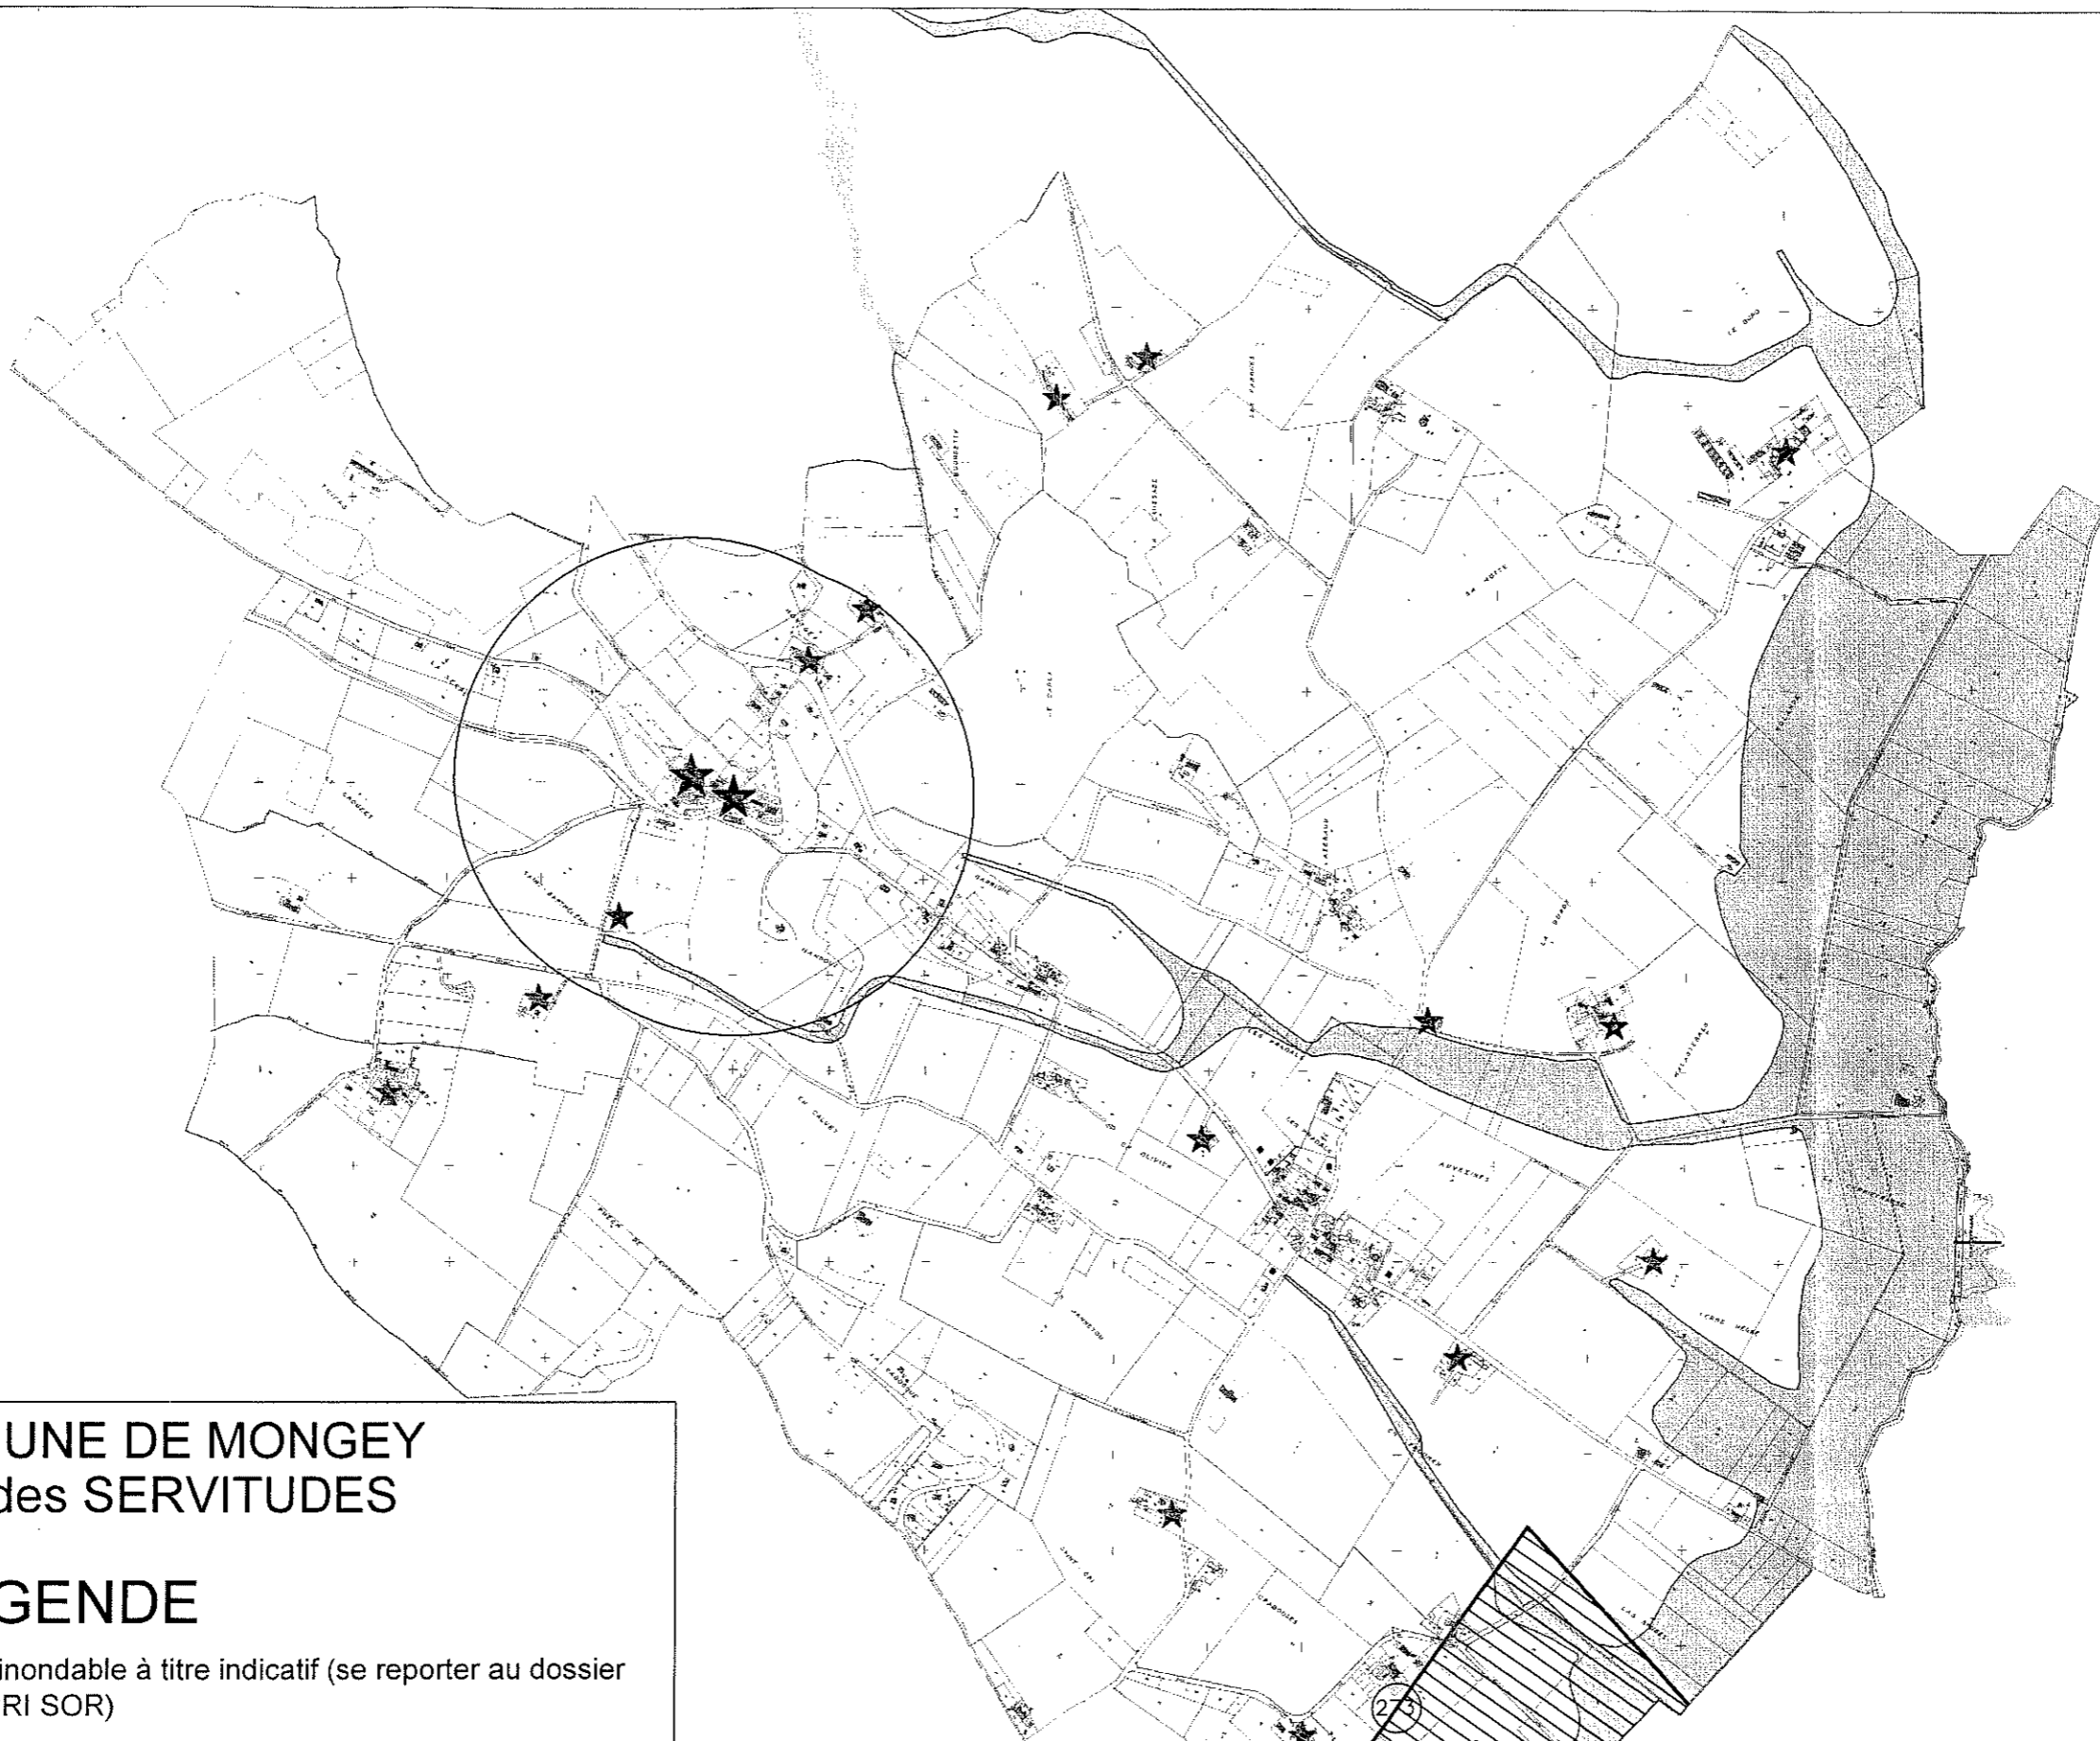

**commune de
MONTGEY**

Approbation Mairie:

LE MAIRE PIERRE FRAYRE

Carte Communale

13 JAN. 2011

Approbation Préfet:

22 FEV. 2011

Le Sous-Préfet,

Colin MIEGE

ELABORATION

**3- Servitudes d'utilité publique
et Informations utiles**

COMMUNE DE MONGEY
Plan des SERVITUDES

LEGENDE

Zone inondable à titre indicatif (se reporter au dossier de PPRI SOR)

Exploitation agricole