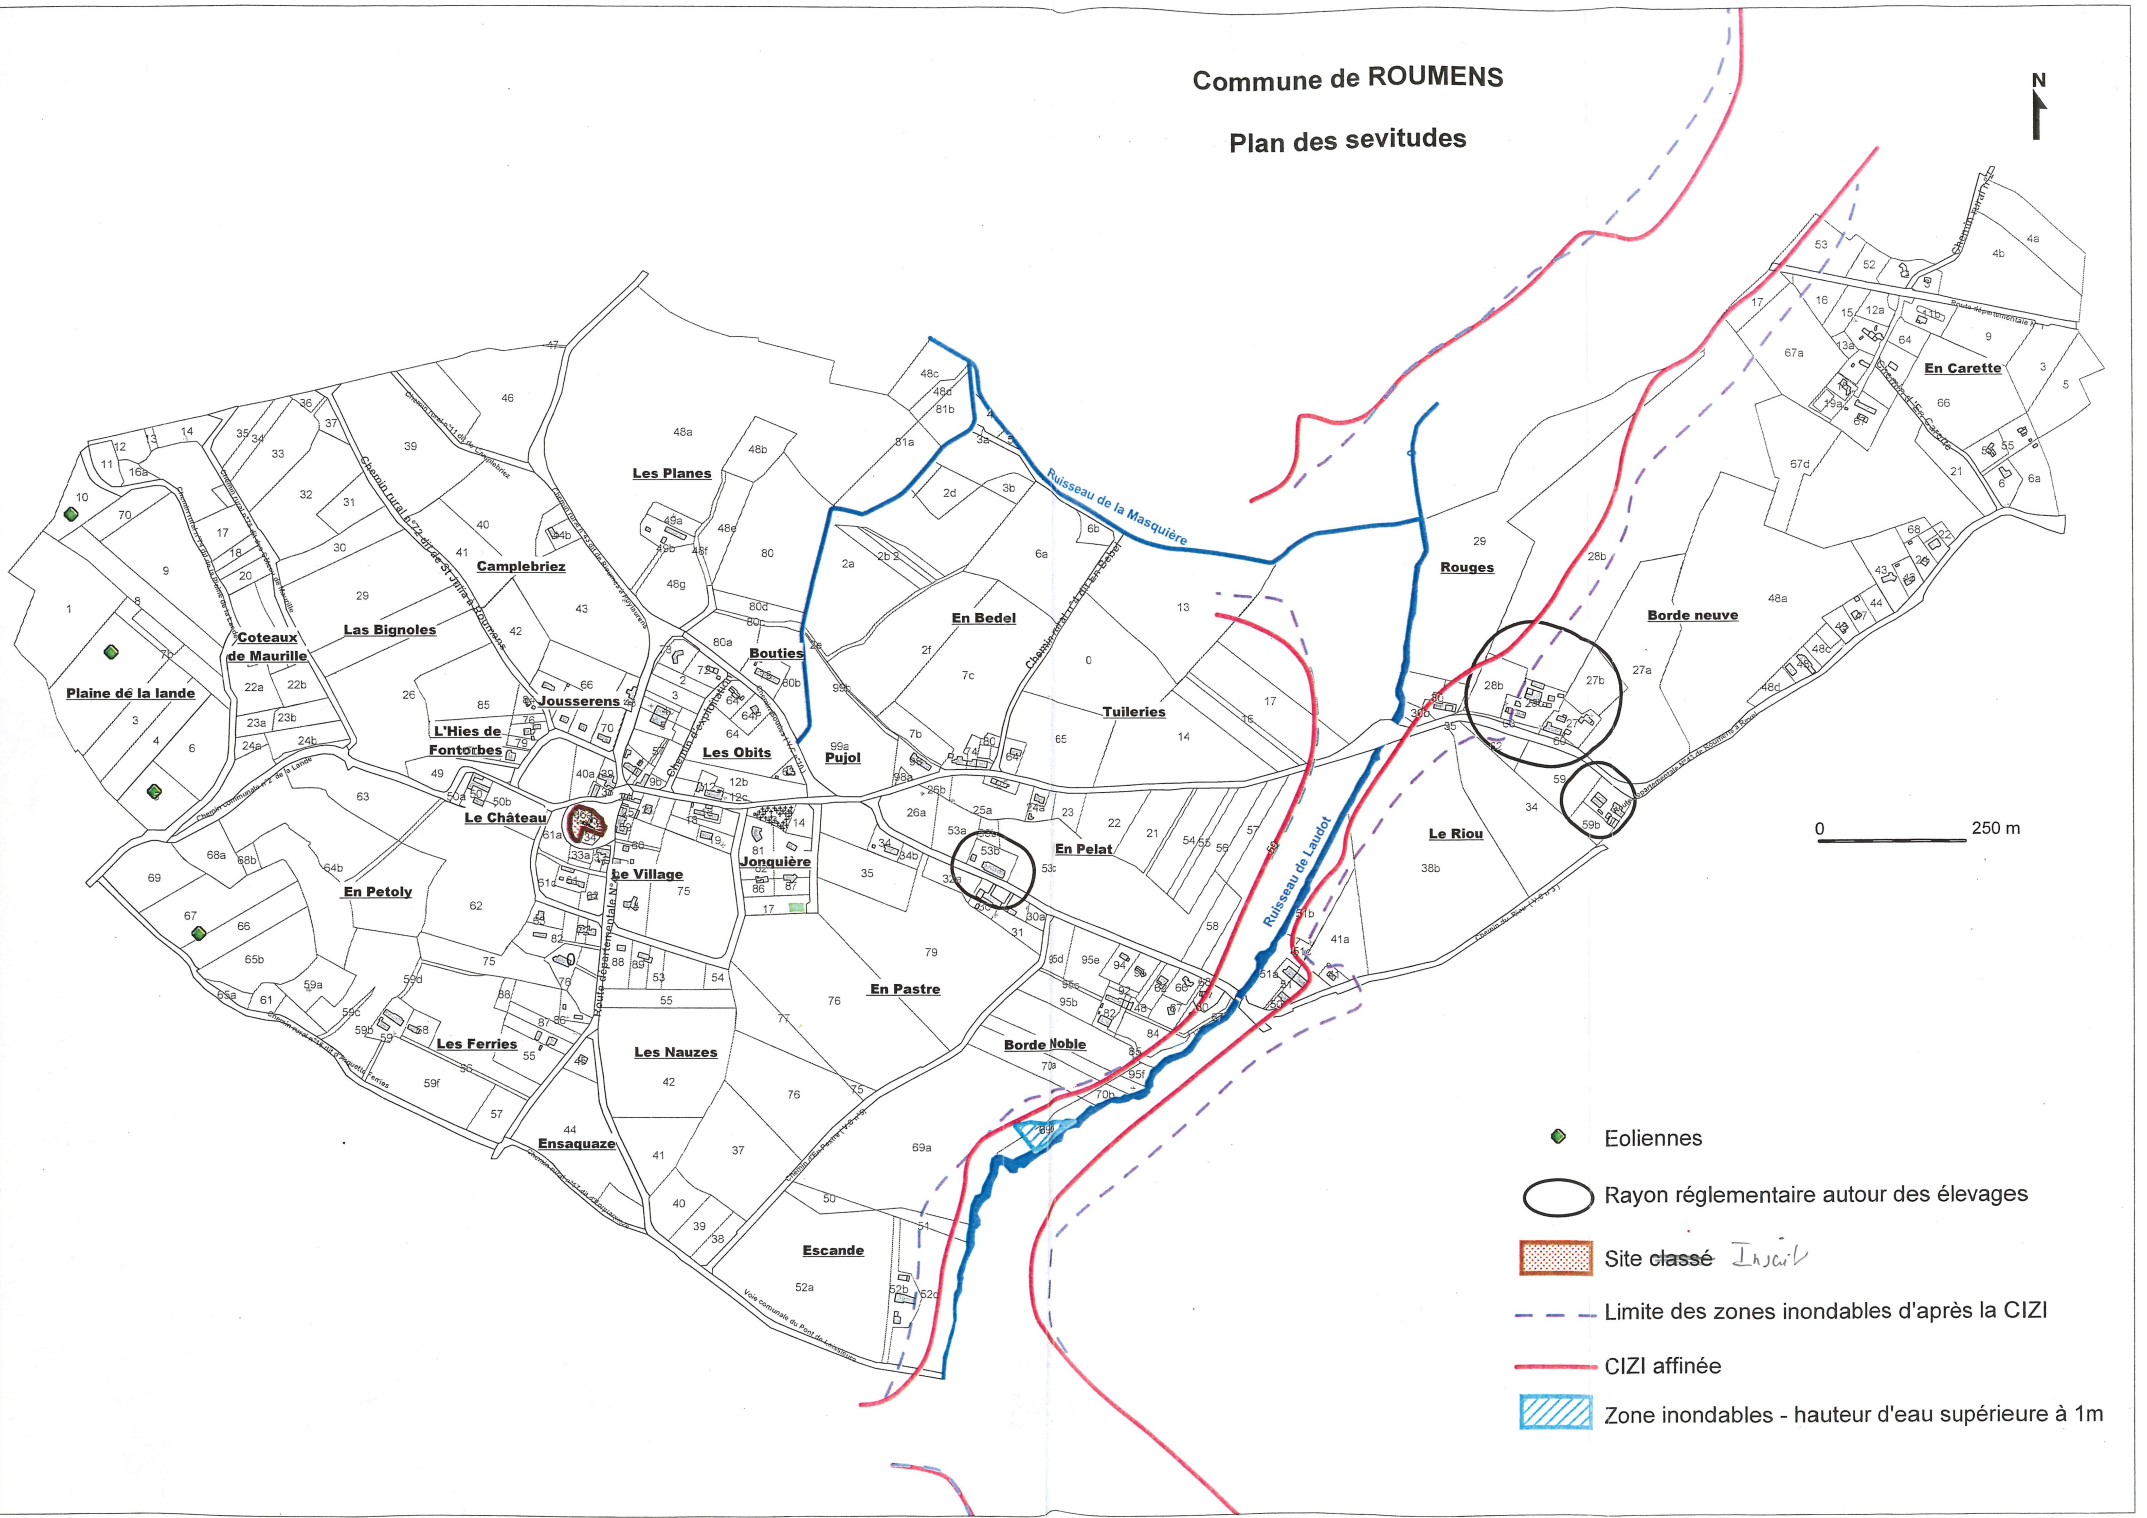

# Commune de ROUMENS

## Plan des sevitudes

-  Eoliennes
-  Rayon réglementaire autour des élevages
-  Site classé *Inscrit*
-  Limite des zones inondables d'après la CIZI
-  CIZI affinée
-  Zone inondables - hauteur d'eau supérieure à 1m